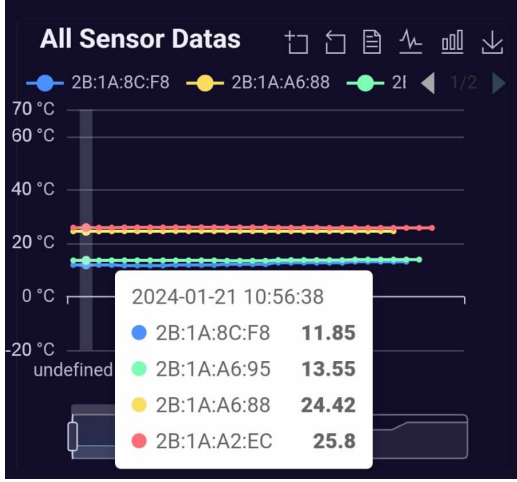

## Seyirci Kalmayın Kontrol Sahibi Olun

ASYS, örtü altı üretim için geliştirilmiş akıllı bir takip ve kontrol yönetim sistemidir. ASYS sayesinde seranızın ısı, ışık, nem ve toprak değerlerini anlık olarak ölçebilir, geçmişe yönelik raporlar alabilir,